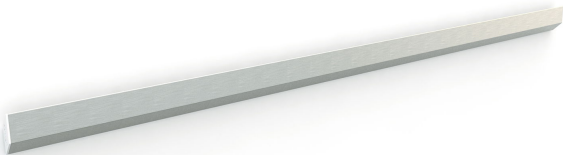

# Qines Qlick profile mural de base - 105 cm

**gymna**

Art: 577485 | Marque: [QINES](#)

## Informations sur le produit

Le **profil mural de base Qlick** est la 'base' du **système de rangement Qines Qlick**. C'est un système de profils muraux révolutionnaire sur lequel vous pouvez déposer tout votre matériel d'exercice. Qines est la marque 'maison' de Gymna Belgique.