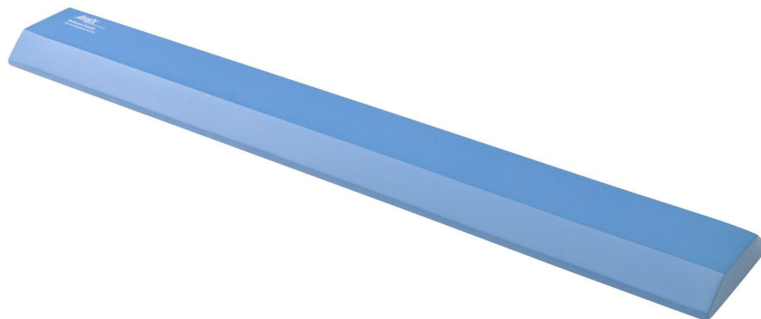

Airex Balance Beam - 160 x 24 x 6 cm - bleu

gymna

Art: 300350

Informations sur le produit

Airex Balance Beam – Voor balans, stabiliteit en coretraining

De Airex Balance Beam is ideaal voor balans- en evenwichtstraining, rompstabiliteit en revalidatie. Dankzij de specifieke afmetingen (160 x 24 x 6 cm) kan de hele rompspierketen efficiënt getraind worden, zowel in buik- als rugligging. Ook geschikt ter ondersteuning van yoga- en pilatesoefeningen.

Vervaardigd met de originele AIREX® schuimtechnologie, biedt de beam een instabiele, maar comfortabele basis voor neuromusculaire training. Perfect inzetbaar in de kinesitherapie bij evenwichtsproblemen, spierzwakte of houdingscontrole.

Tip: Gebruik steeds op een Airex mat voor optimale grip. De beam heeft geen antislip onderzijde.

Spécifications

- Dimensions : env. 160 x 24 x 6 cm
- Poids : env. 0,9 kg
- Matériau : mousse AIREX
- Utilisation : professionnelle et à domicile