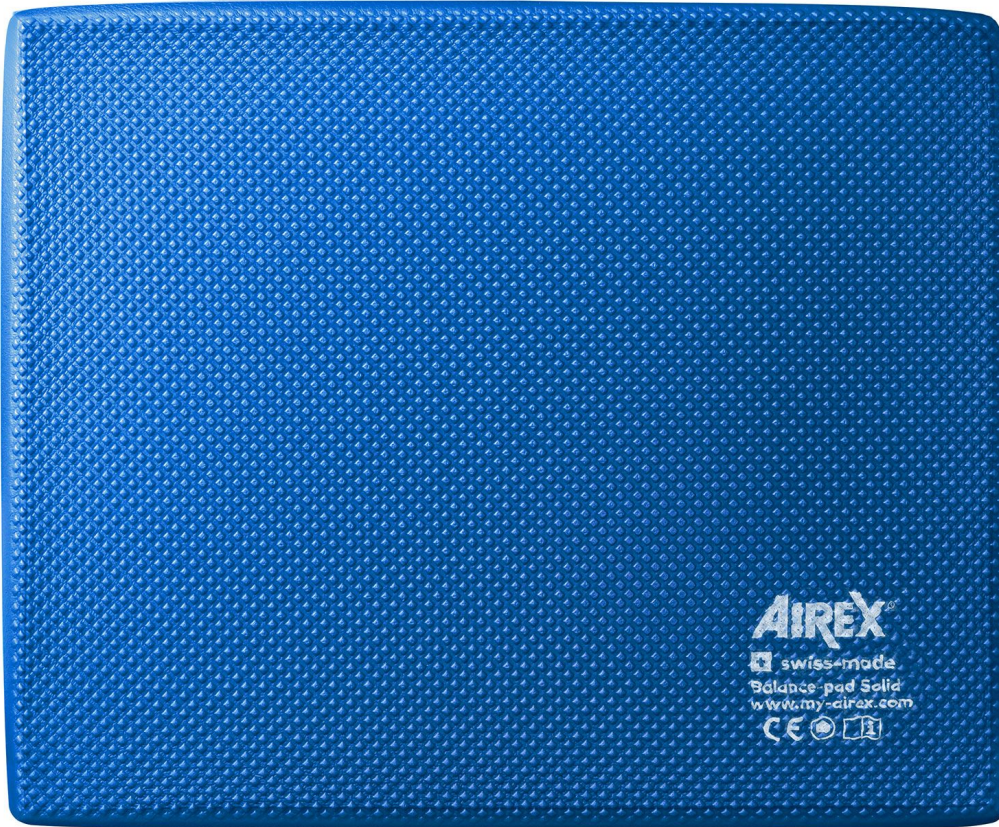

Airex Balance Pad Solid - 46 x 41 x 5 cm - bleu royal

gymna

Art: 325536 | Marque: AIREX

69,94 € 79,94 €

Prix unitaire TVA incl.

Informations sur le produit

Airex Balance Pad SOLID : coussin d'équilibre plus ferme et plus stable que la série Balance Pad Elite CARACTÉRISTIQUES

- matériau en mousse souple rempli de millions de bulles d'air, qui eux causent un déséquilibre continu lorsque l'on se trouve sur le coussin d'équilibre.
- structure cellulaire fermée :
 - imperméable à l'eau.
 - lavable (eau savonneuse).
 - très hygiénique grâce à la surface antimicrobienne (ne devra jamais être désinfecté).
- surfaces à picots en mousse.
- surface antidérapante des 2 côtés.

DIFFÉRENCE SOLID / ELITE La version Solid :

- possède une plus grande densité des cellules et est ainsi **plus stable et plus ferme**.
- peut être utilisé **avec des chaussures**.
- matériau extrêmement durable et robuste qui garantit **une longue durée de vie**.
- a des picots plus élevés sur les surfaces, ce qui permet **plus de stimuli sensoriels**.
- est 1 cm plus bas pour une utilisation dans **la première phase** de la revalidation.

DONNÉES TECHNIQUES

- dimensions (long x larg x h): env. 46 x 41 x 5 cm.
- poids : env. 1 kg.
- couleur : bleu royal.