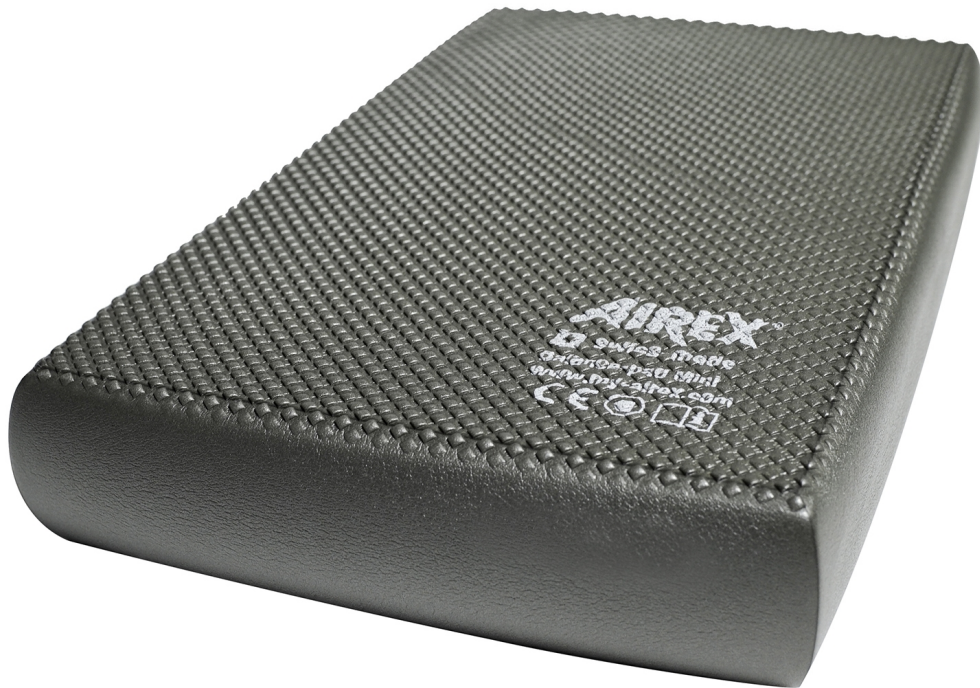

# Airex Balance Pad Elite Mini Duo - 25 x 41 x 6 cm - **gymna** lave (2 pcs)

Art: 325538 | Marque: AIREX

84,95 € ~~89,95 €~~

Prix unitaire TVA incl.

## Informations sur le produit

Airex Balance Pad Mini Duo Elite est un coussin d'équilibre de petite taille (+/- la moitié des autres balance pads Airex). Ce format plus compact améliore encore la polyvalence de ce coussin d'équilibre. LA GAMME AIREX BALANCE PAD

- Airex Balance Pad SOLID : le plus facile à pratiquer, car le plus dur et le plus dense ; idéal pour la phase de rééducation aiguë (art. 325 536).
- Airex Balance Pad ELITE : instabilité moyenne, le coussin d'équilibre standard pour chaque kinésithérapeute (art. 325 53x).
- Airex Balance Pad CLOUD : le plus instable, le plus haut niveau de difficulté.

#### MATÉRIAU AIREX DE QUALITÉ

- matériau durable en mousse emprisonnant des millions de bulles d'air, lesquelles assurent un déséquilibre continu lorsque l'on se tient sur le coussin d'équilibre considéré.
- structure à cellules fermées :
  - imperméable à l'eau.
  - lavable à l'eau (savonneuse).
  - très hygiénique grâce à un revêtement de surface antimicrobien (qui rend toute désinfection superflue).
  
- structure gaufrée offrant une surface antidérapante sur le dessus et le dessous
- usage sans chaussures garantissant une durabilité accrue du Balance Pad.