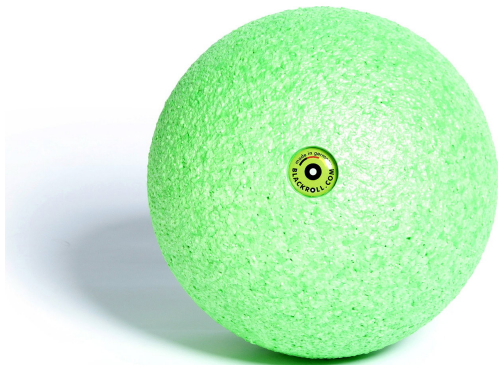

Blackroll Ball balle de massage - 8 cm - vert

gymna

Art: 577139 | Marque: [BLACKROLL](#)

Informations sur le produit

Le BLACKROLL DUO BALL est idéal pour le traitement des points de déclenchement. Après avoir reçu les instructions adéquates du kinésithérapeute, le patient pourra utiliser le BLACKROLL BALL lui-même. EFFET THÉRAPEUTIQUE

- pour traiter les points de déclenchement.
- pour le massage du dos, des épaules, du cou et des mollets.
- conçu pour une utilisation sur la colonne vertébrale.

UTILISATION

- sur la table de traitement ou contre le mur.

CARACTÉRISTIQUES

- dimensions : 16 x 8 cm ou 24 x 12 cm.
- poids : 33 ou 72 g.
- couleur : noir.
- livré avec carnet d'instructions et exemples d'exercices.

RESPECTUEUX DE L'ENVIRONNEMENT

- produit 100 % vert.
- 100 % recyclable.
- matériel sans propulseurs ou produits chimiques.