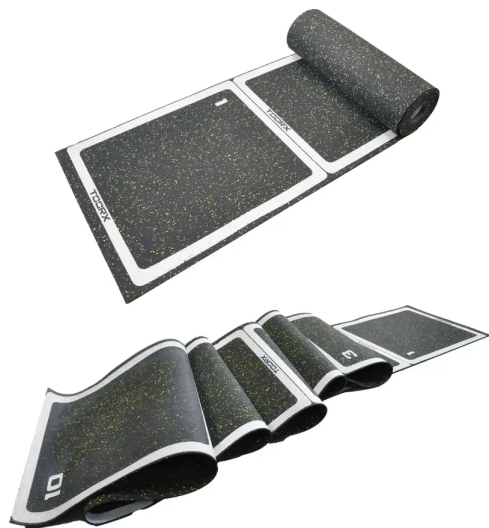

# Toorx Échelle de vitesse enroulable 4,5 mètres – avec numérotation

**gymna**

Art: 581632 | Marque: [TOORX](#)

### Toorx Roll Out Ladder – 4 meter | Genummerd

De Toorx Roll Out Ladder biedt een stabiele, gestructureerde basis voor dynamische trainingssessies gericht op coördinatie, snelheid en wendbaarheid. Dankzij het antislip rubber blijft de ladder stevig op zijn plaats, zelfs tijdens intensieve oefeningen, **zowel binnen als buiten**.

De ladder is ontworpen voor eenvoudig gebruik: uitrollen, trainen, en weer oprollen. Het wasbare materiaal zorgt ervoor dat de ladder eenvoudig schoon te houden is, wat bijdraagt aan een hygiënische en duurzame trainingsomgeving.

### Voordelen:

- Stabiel en veilig: de antislip rubberen onderkant voorkomt verschuiven tijdens oefeningen.
- Modulair en draagbaar: de ladder is lichtgewicht en makkelijk op te bergen, ideaal voor zowel klinische omgevingen als buitentraining.
- Versterkt coördinatie en reactiesnelheid: het genummerde ontwerp helpt bij het organiseren van oefeningen en het monitoren van de voortgang.