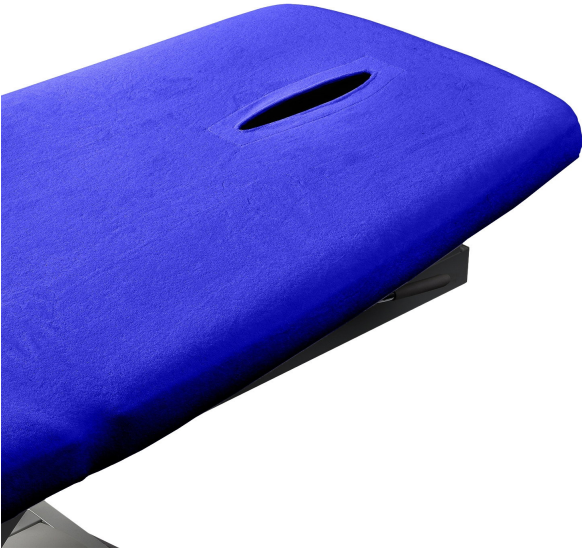

# Housse éponge table avec ouverture pour le nez -

***gymna***

## Bleu

Art: 576670 | Marque: QINES

## Informations sur le produit

Housse pour tables de massage universelle en tissu éponge avec une grande élasticité. Pour chaque type de table de massage Gymna (sauf Tables Bobath et Tilting)

- peut être lavé dans la machine à laver jusqu'à 60°C
- 85% coton, 15% polyester
- avec ouverture pour le nez
- 10 couleurs possibles
- les housses en éponge sont élastiques et conviennent aux tables de traitement mesurant +/- 67 x 205 cm