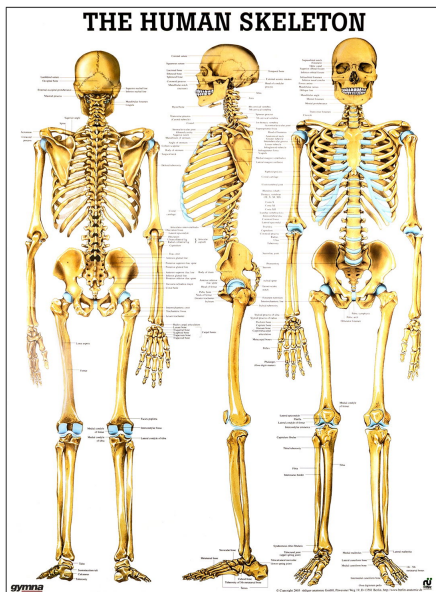

Poster Human skeleton - laminé - 50 x 70 cm

gymna

Art: 576051 | Marque: RUDIGER ANATOMIE

Informations sur le produit

Sur ce poster de 50 x 70 cm on voit le corps du côté antérieur, latérale et postérieur. Toutes les structures osseuses sont nommées en Anglais et coloriées en jaune, le cartilage est en coloris en bleu.