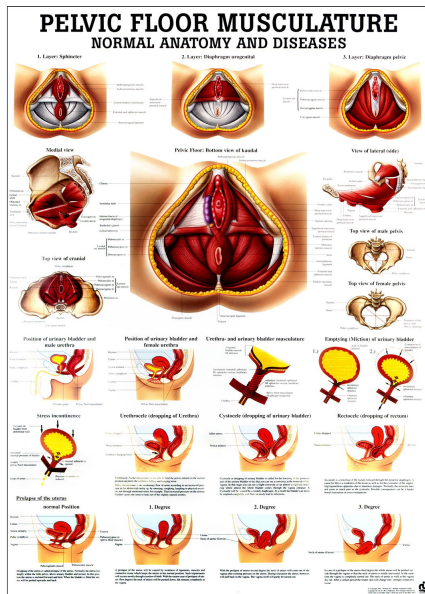

Poster pelvic floor musculature - laminé - 70 x 100 **gymna**

cm

Art: 576054 | Marque: RUDIGER ANATOMIE

Informations sur le produit

Poster détaillé de 70 x 100 cm en dimension réelle, l'anatomie normale du plancher pelvien féminin de différents vues: supérieure, inférieure et latérale. Egalement l'anatomie du bassin masculin et féminin, la positionnement de l'urètre et de la vessie, fonctionnement des organes urogénitaux et maladies du plancher pelvien. Toutes les structures et descriptions sont en Anglais.