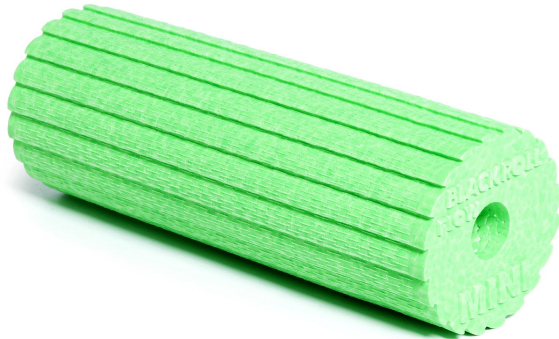

# Blackroll Mini FLOW massagerol - groen

**gymna**

Art: 577137 | Merk: [BLACKROLL](#)

## Productinformatie

De compacte en lichte BLACKROLL MINI FLOW heeft een revolutionair gegolfd oppervlak en is ideaal voor massage van selectieve plaatsen. Na instructies van de therapeut zelfstandig te gebruiken.

### THERAPEUTISCH EFFECT

- voor selectieve massage van voeten, benen, armen en andere lichaamsdelen.
- hydrateert de fascia en verhoogt de weefseldoorbloeding.
- activatie – en herstel effect.
- voor selectieve massage van voeten, benen, armen en andere lichaamsdelen.
- hydrateert de fascia en verhoogt de weefseldoorbloeding.

### GEBRUIK

- op de behandeltafel, vloer of tegen de muur.
- kan dienen als tussenstuk om twee rollen van 30 cm aan elkaar te verbinden.
- Ideaal bij gebruik voor Pilates of Yoga.