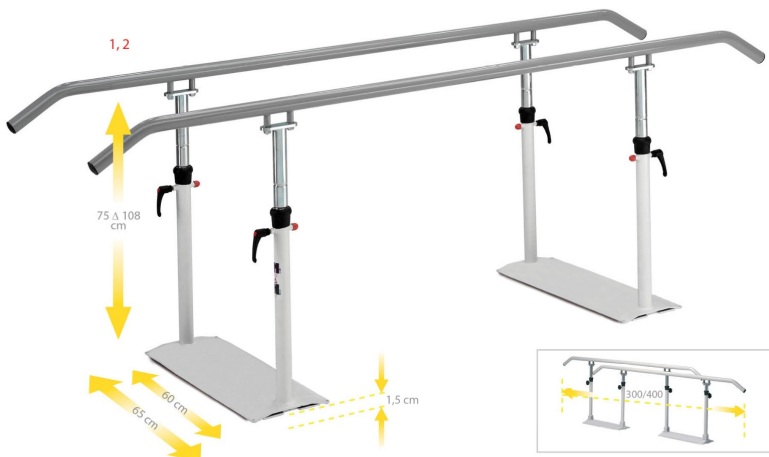

# Evenwijdige barren samenplooibaar 'Easy Click' -

**gymna**

**2,5 m**

Art: 560281

## Productinformatie

Zeer stabiele evenwijdige barren voor gangrevalidatie - zonder vloer - samenplooibaar.

### SPECIFIEKE KENMERKEN

- ronde, schuin oplopende barren met een zeer solide en antislip basis.
- zonder platform en samenplooibaar om makkelijk de barren weg te zetten indien nodig en ruimte te creëren.
- de basis is slechts 15 mm hoog en schuin oplopend zodat deze het gangpatroon niet verstoort.
- de barren zijn in hoogte verstelbaar. Het 'easy click' systeem helpt de barren op de gewenste hoogte te fixeren.
- lengte: 2,5 m, samengeplooid: 3 m.
- hoogte: verstelbaar van 75 - 108 cm.
- breedte: 65 cm.
- gewicht: 49 kg.