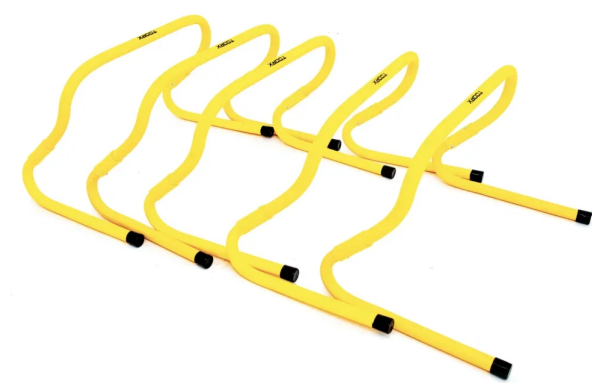

Toorx Hordes - verstelbare hoogte - set van 5 stuks **gymna**

Art: 581637

Productinformatie

Breng snelheid, coördinatie en stabiliteitstraining naar een hoger niveau met de **Toorx Hordenset**. Deze set van 5 verstelbare hordes is ideaal voor functionele training, revalidatie en sportspecifieke oefentherapie.

Dankzij de verstelbare hoogtes van 22 en 32 cm kunnen de hordes eenvoudig aangepast worden aan verschillende trainingsniveaus en doelstellingen. Ze zijn perfect inzetbaar voor looptraining, mobiliteitsoefeningen, proprioceptietraining en plyometrische oefeningen.

De hordes zijn vervaardigd uit hoogwaardige ronde stalen buizen en ontworpen voor intensief professioneel gebruik. Door hun zelfstaande constructie blijven ze stabiel tijdens dynamische oefeningen, zowel binnen als buiten.

Specificaties:

- Set van 5 trainingshordes
- Verstelbare hoogte: 22 of 32 cm
- Materiaal: duurzaam staal
- Zelfstaand ontwerp voor extra stabiliteit
- Afmetingen per horde: 46 x 32 x 22/32 cm
- Kleur: geel