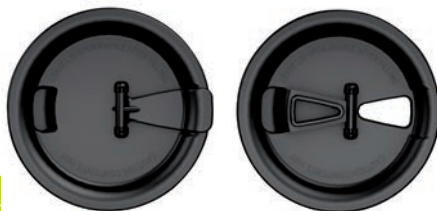

In optie is een afsluitbaar drinkdekseltje in polypropyleen/TPE verkrijgbaar om drank langer op temperatuur te houden en de beker veilig te transporteren. Met het drinkdeksel kan men meer gecontroleerd drinken bv. bij tremor of Parkinson.

Ook een gesloten dekseltje is verkrijgbaar in optie.

De bijhorende deksels zijn niet microgolfbestendig.

• zwart, met opening	AD162339	€ 5,20
• zwart, zonder opening	AD167743	€ 5,20