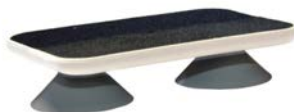

Nagelvijl op zuignappen voor éénhandig gebruik

Met 2 zuignappen om te fixeren zodat men makkelijk de nagels kan vijlen zonder dat men 2 handen nodig heeft.

AD165799 € 25,30

Nagelknipper op zuignappen, met vergrootglas

Het grote handvat om de nagels te knippen is eenvoudig te bedienen met de arm, de pols of vinger. Het vergrootglas wordt bevestigd met een kleine magneet op de nagelknipper en maakt dat men nauwkeuriger kan zien tijdens het nagelknippen. Het vergrootglas is ook draaibaar voor een nog nauwkeuriger gezichtsveld. Voorzien van een nagelvijl met licht gebogen punt voor het schoonmaken onder de nagels.

- afmetingen nagelknipper: 10 x 5,6 x 3,5 cm
- vergrootglas: Ø 3,8 cm, vergroting x 4

AD167584 € 30,00