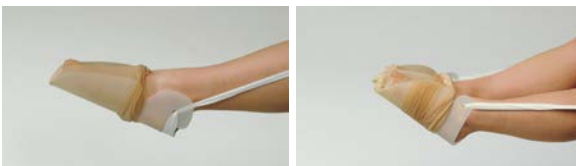

Kousenaantrekker

Eenvoudige kousenaantrekker, bedoeld voor mensen die moeilijk hun voeten kunnen bereiken, maar die wel hun beide handen kunnen gebruiken. Bestaat uit een plooibaar plastic gootje waaraan een lint bevestigd is. Model AD024262 is voorzien van een inkeping om de kous makkelijker op zijn plaats te houden tijdens het aantrekken.

standaard

AD024260	€ 10,40

met kleine inkeping

AD024262	€ 9,20

dubbel, voor panty's

AD024264	€ 17,10