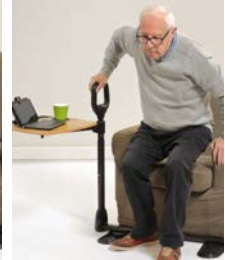

Transferhulp voor de zetel Stander™

Een solide stalen kader dat onder de zetel geschoven wordt en voorzien is van antislip voetjes. Het grote handvat is in de hoogte verstelbaar en aanpasbaar voor linker- of rechterzijde. Voorzien van een handig wegzwenkbaar werktafeltje.

- handvat: hoogteverstelbaar van 87,5 tot 102 cm
- tafelhoogte: hoogteverstelbaar van 66,5 tot 81 cm
- vloerbasis: lengteverstelbaar van 51 tot 91,5 cm
- hoogte vloerbasis: 4,2 cm
- maximale belasting tafel: 13,5 kg
- totale maximale belasting : 113,5 kg

AD149595 € 325,00