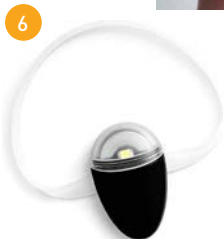

Ulla® slimme sensor voor regelmatig drinken

Compact apparaatje om rond een glas of drinkfles te bevestigen. Via bewegings, kantel- en lichtsensoren detecteert Ulla® wanneer u drinkt. Het geeft een subtiel lichtsignaal elke 30 à 40 minuten als u vergeten bent om te drinken. Ulla treedt automatisch in werking wanneer u in de buurt bent en gaat in slaapmodus wanneer u weg gaat. Geschikt voor glazen en flessen van verschillende formaten en temperaturen tussen 0 en 70°. Inclusief bevestigingsbandje van silicone, 1 knoopcelbatterij en handleiding.

- afmetingen: 4 x 2,5 x 1 cm
- gewicht: 28 g

1	• wit - cactus	AD168815	€ 31,00
2	• wit - koala	AD168816	€ 31,00
3	• wit - sweet heart	AD168817	€ 31,00
4	• groen - be-YOU-tiful	AD168818	€ 31,00
5	• blauw	AD168819	€ 31,00
6	• zwart	AD168820	€ 31,00
7	• roze - you got this	AD168821	€ 31,00

Uccello kantelbare waterkoker

Designvolle, elektrische waterkoker met geïntegreerd veilig kantelsysteem. Voorzien van een ergonomische handgreep. Ideaal voor personen met weinig kracht in de handen of de armen.

- afmetingen: 29,8 x 24,2 x 24,7 cm
- materiaal waterkoker, houder en basis: kunststof
- materiaal verwarmingselement: roestvrij staal
- verwijderbare antikalkfilter: roestvrij staal
- waterniveau-indicator
- aan-lampje
- grote antislip basis
- gewicht: 1,7 kg