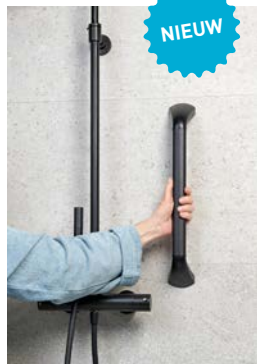

Wandbeugels om te boren

Omdat er grote verschillen bestaan in de soorten ondergrond, zijn de schroeven niet inbegrepen, tenzij anders aangegeven. De maximale belasting hangt in de eerste plaats af van de correcte bevestiging en de ondergrond.

Wandbeugel geanodiseerd aluminium

Ergonomische, ovale wandbeugel vervaardigd uit geanodiseerd aluminium, geschikt voor gebruik binnen- en buitenshuis. Wordt geleverd in standaard lengtes, maar kan ook eenvoudig ingekort worden.

De montagesteunen zijn vervaardigd in versterkte kunststof, de afdekkappen in ABS. Inclusief schroeven en pluggen in roestvrij staal. Voor holle-wand bevestiging worden fischer pluggen geadviseerd.

- Ø greep: 3,5 x 2,5 cm (ovaal)
- vrije ruimte achter de handgreep: ± 5 cm