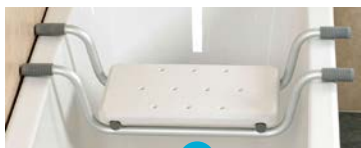

Hangende badzit

Deze geperforeerde badzit hangt op de rand van het bad met antislip doppen die het bad niet beschadigen. De witte kunststof zitting is bevestigd op een aluminium kader.

1