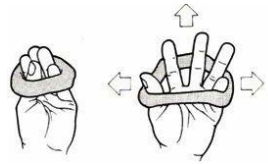

• X-soft - beige	AD026043	€ 17,80
• soft - geel	AD026059	€ 17,80
• medium - rood	AD026061	€ 17,80
• firm - groen	AD026063	€ 17,80
• X-firm - blauw	AD026065	€ 17,80