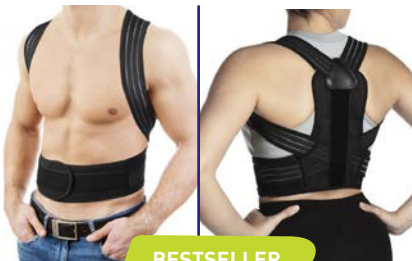

BESTSELLER

MyCare+ rugband

Pijn in de rug, nek en schouders komt vaak door een verkeerde houding. Deze rugband ondersteunt de juiste houding tijdens het staan, zitten of lopen. Wordt onder de kleding gedragen. Geschikt voor zowel mannen als vrouwen.

- handwas op 30°C
- M - verstelbaar tot 80 cm buikomtrek **AD166999** € 27,50
- L - verstelbaar tot 95 cm buikomtrek **AD166998** € 27,50
- XL - verstelbaar tot 110 cm buikomtrek **AD167000** € 27,50