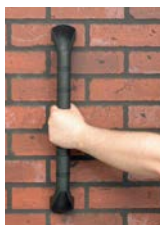

Wandbeugel kunststof met antislip ribbels Prima

Stevige beugel met een kern van aluminium en voorzien van antislip ribbels, waardoor hij ook met vochtige handen veilig blijft. De gebogen versie is zeer nuttig in het toilet. Bevestiging met schroeven die netjes afgedekt worden met een afdekklaasje (zie foto). De zwarte variant is ook geschikt voor gebruik buitenshuis.

- Ø greep: 3,5 cm
- vrije ruimte achter de handgreep: 4 cm