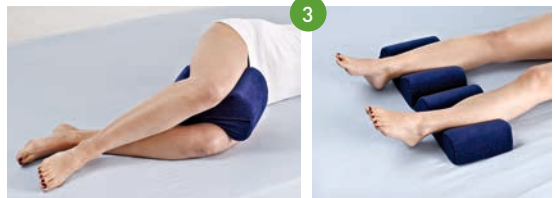

Abductiekussens knieën

Voorgevormd kussen dat tussen de knieën geplaatst wordt.

Het kussen wordt met klittenband bevestigd.

Alle kussens zijn geschikt voor in zijlig, kussen 3 is ook geschikt voor in ruglig omdat het ook open kan gebruikt worden voor ondersteuning van de hielen.

1. **AD162661**: 26 x 21 x 16 cm
2. **AD162688**: 24 x 19 x 14 cm
3. **AD149865**: 52 (open) x 19 x 8,5 cm

1 • met stevig foam **AD162661** € 29,00

2 • met visco foam **AD162688** € 46,50

3 • met visco foam - elastisch (traagschuim) **AD149865** € 42,50