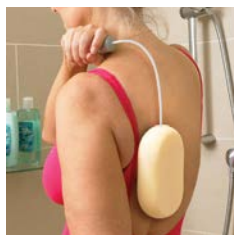

Badspons op buigbare metalen steel

U kunt de steel van deze spons buigen om hem zo optimaal mogelijk aan te passen aan uw individuele behoefte. De steel heeft een verdikt grijs handvat.

- 61 cm **AD023429** € 20,70

Ergonomische lichaams-/haarborstels en kammen met verlengd handvat Etac

Zeer mooi gamma met ergonomisch design waardoor ze erg goed in de hand liggen en weinig druk uitoefenen op de gewrichten.

De haarwasborstel is zo ontworpen dat hij elke plaats van het hoofd kan bereiken en dus de vingers kan vervangen. De sponskussentjes zijn vervangbaar (op aanvraag).

- haarwasborstel - 30 cm **AD167184** € 33,50
- lichaamsborstel - 37 cm **AD167189** € 33,50
  - rugborstel - 77 cm **AD167179** € 43,00
  - haarborstel - 30 cm **AD167180** € 32,50
  - haarborstel - 37 cm **AD167181** € 33,50
    - kam - 30 cm **AD167182** € 27,50
    - kam - 37 cm **AD167183** € 32,50