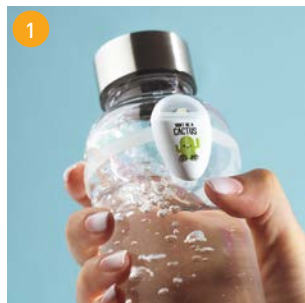

Ulla® slimme sensor voor regelmatig drinken

Compact apparaatje om rond een glas of drinkfles te bevestigen. Via bewegings, kantel- en lichtsensoren detecteert Ulla® wanneer u drinkt. Het geeft een subtiel lichtsignaal elke 30 à 40 minuten als u vergeten bent om te drinken. Ulla treedt automatisch in werking wanneer u in de buurt bent en gaat in slaapmodus wanneer u weg gaat. Geschikt voor glazen en flessen van verschillende formaten en temperaturen tussen 0 en 70°. Inclusief bevestigingsbandje van silicone, 1 knoopcelbatterij en handleiding.

- afmetingen: 4 x 2,5 x 1 cm
- gewicht: 28 g

1	• wit - cactus	AD168815	€ 31,00
2	• wit - koala	AD168816	€ 31,00
3	• wit - sweet heart	AD168817	€ 31,00
4	• groen - be-YOU-tiful	AD168818	€ 31,00
5	• blauw	AD168819	€ 31,00
6	• zwart	AD168820	€ 31,00
7	• roze - you got this	AD168821	€ 31,00

Uccello kantelbare waterkoker

Designvolle, elektrische waterkoker met geïntegreerd veilig kantelsysteem. Voorzien van een ergonomische handgreep. Ideaal voor personen met weinig kracht in de handen of de armen.

- afmetingen: 29,8 x 24,2 x 24,7 cm
- materiaal waterkoker, houder en basis: kunststof
- materiaal verwarmingselement: roestvrij staal
- verwijderbare antikalkfilter: roestvrij staal
- waterniveau-indicator
- aan-lampje
- grote antislip basis
- gewicht: 1,7 kg