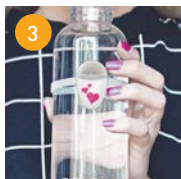

Ulla® slimme sensor voor regelmatig drinken

Compact apparaatje om rond een glas of drinkfles te bevestigen. Via bewegings, kantel- en lichtsensoren detecteert Ulla® wanneer u drinkt. Het geeft een subtiel lichtsignaal elke 30 à 40 minuten als u vergeten bent om te drinken. Ulla treedt automatisch in werking wanneer u in de buurt bent en gaat in slaapmodus wanneer u weg gaat. Geschikt voor glazen en flessen van verschillende formaten en temperaturen tussen 0 en 70°. Inclusief bevestigingsbandje van silicone, 1 knoopcelbatterij en handleiding.

- afmetingen: 4 x 2,5 x 1 cm
- gewicht: 28 g

1	• wit - cactus	AD168815	€ 31,00
2	• wit - koala	AD168816	€ 31,00
3	• wit - sweet heart	AD168817	€ 31,00
4	• groen - be-YOU-tiful	AD168818	€ 31,00
5	• blauw	AD168819	€ 31,00
6	• zwart	AD168820	€ 31,00
7	• roze - you got this	AD168821	€ 31,00

Uccello kantelbare waterkoker

Designvolle, elektrische waterkoker met geïntegreerd veilig kantelsysteem. Voorzien van een ergonomische handgreep. Ideaal voor personen met weinig kracht in de handen of de armen.

- afmetingen: 29,8 x 24,2 x 24,7 cm
- materiaal waterkoker, houder en basis: kunststof
- materiaal verwarmingselement: roestvrij staal
- verwijderbare antikalkfilter: roestvrij staal
- waterniveau-indicator
- aan-lampje
- grote antislip basis
- gewicht: 1,7 kg