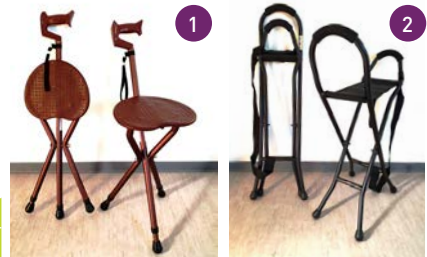

Pluiose wandelstokstoeltje

2 types:

- 1 met 3 poten. Dichtgevouwen is het geheel een stevige wandelstok met klassiek wandelstokhandvat. Zithoogte verstelbaar van 46 tot 56 cm.
- 2 met 4 poten, zwarte nylon zitting en schouderriem om makkelijk te dragen. Vaste zithoogte van 54 cm.
- maximale belasting: 100 kg

1 • koperkleur	AD167844	€ 69,60
2 • zwart	AD167845	€ 69,60