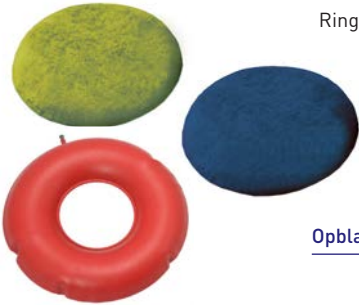

- afmetingen: 44 x 34 x 5 cm
- gewicht: 1,5 kg

• 44 x 5 x 34 cm **AD168814** € 48,00

Ringkussen

Ringvormig kussen, waardoor er geen druk is op de stuit.

Visco ringkussen inclusief badstof hoes

• Ø 45 cm - lichtgroen	AD162665	€ 54,00
• Ø 45 cm - donkerblauw	AD162679	€ 54,00
• reserve hoes - lichtgroen	AD162680	€ 12,60
• reserve hoes - donkerblauw	AD162681	€ 12,60