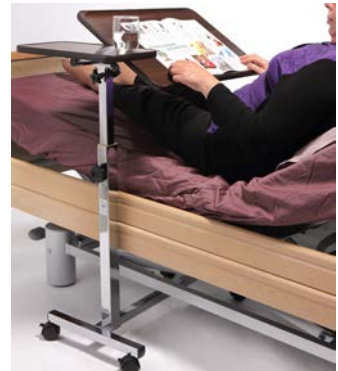

Bedtafel op 4 wieltjes, waarvan 2 rembaar

Dit bedtafeltje bestaat in 2 uitvoeringen:

- met 1 **blad** 55 x 40 cm in houtprint, het blad kan licht schuin gezet worden
- met 1 **kantelbaar blad** 60,5 x 38,7 cm in houtprint en 1 **kleiner vast blad** 38,7 x 20,5 cm: hierdoor is het mogelijk om bijvoorbeeld het groot blad schuin te zetten tot 45° om te lezen en tegelijk een kop koffie binnen handbereik te hebben

Alle bladen zijn rondom voorzien van een klein boardje om te beletten dat voorwerpen van het blad schuiven.

- met 1 blad **AD135663** € 104,20
- met 1 vast en 1 kantelbaar blad **AD160081** € 190,00